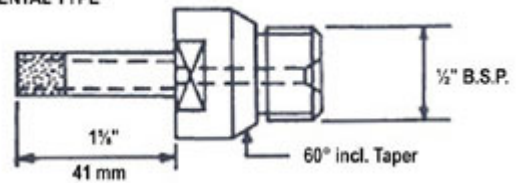

GLASBOREN R= 1/2" GAS FITTING

STANDAARD "WALL"

TICK "WALL"

DIAMETER (MM.)

DIAMETER (MM.)

DIDKGL003 3

DIDKGLD04 4

- 4
- 5
- 6
- 7
- 8
- 9
- 10
- 11
- 12
- 13 + 14
- 15 + 16
- 17 + 18
- 19
- 20
- 21 + 22
- 23 + 24
- 25
- 26 + 27
- 28
- 29 + 30
- 32
- 33
- 35
- 36
- 37 + 38
- 40
- 41
- 43
- 44
- 46
- 48
- 49
- 50 + 51
- 57
- 64
- 70
- 76
- 80
- 85
- 90
- 100