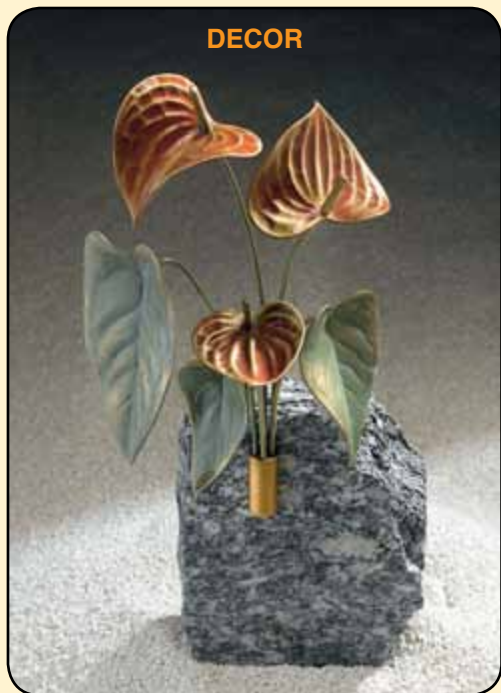

ART. 38426 ↓ 36x18 cm.