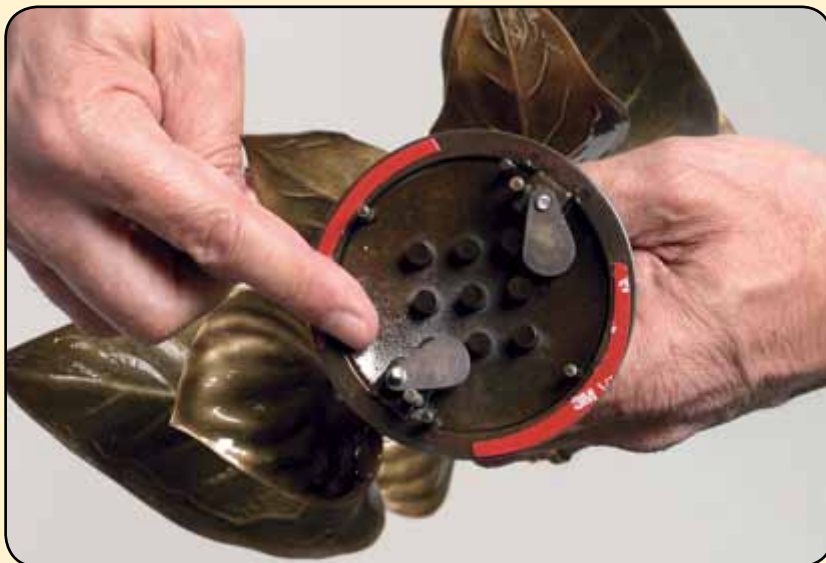

SERIE NETTUNO

SERIE RAIN

ISTRUZIONI MONTAGGIO ANTHURIUM SU BRONZO

Instructions for mounting Anthuriums on bronze - Instructions de montage de l'Anthurium sur du bronze
Montageanweisungen Anthurien auf bronze - Instrucciones de montaje de Anthurium sobre bronce

Ghiera sulla quale sono fissati i fiori completa di sistema di aggancio e biadesivo

Ferrule onto which the flowers are fixed complete with fastenings and double-sided adhesive.

Embout de fixation fleurs avec crochets et ruban adhésif double face.

Rahmen, an dem die Blumen befestigt sind, samt Einhaksystem und zweiseitigem Klebeband.

Tuerca anular en la cual están fijadas las flores, completa de sistema de enganche y adhesivo de dos caras.

Sistema di aggancio ad eccentrico